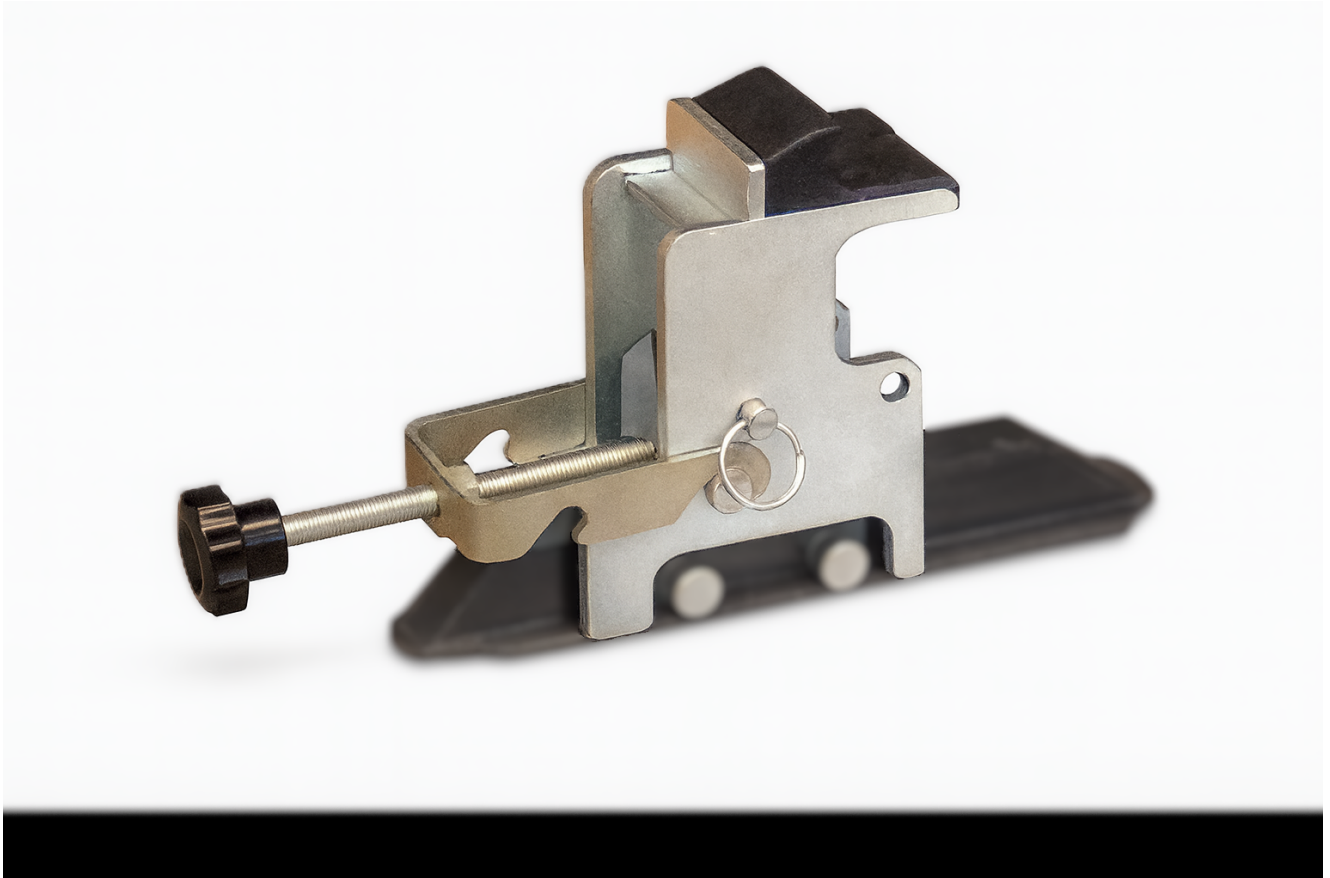

Motorradspannklauen-Satz (M72)

Product Images

Description

Passend für ATH M72